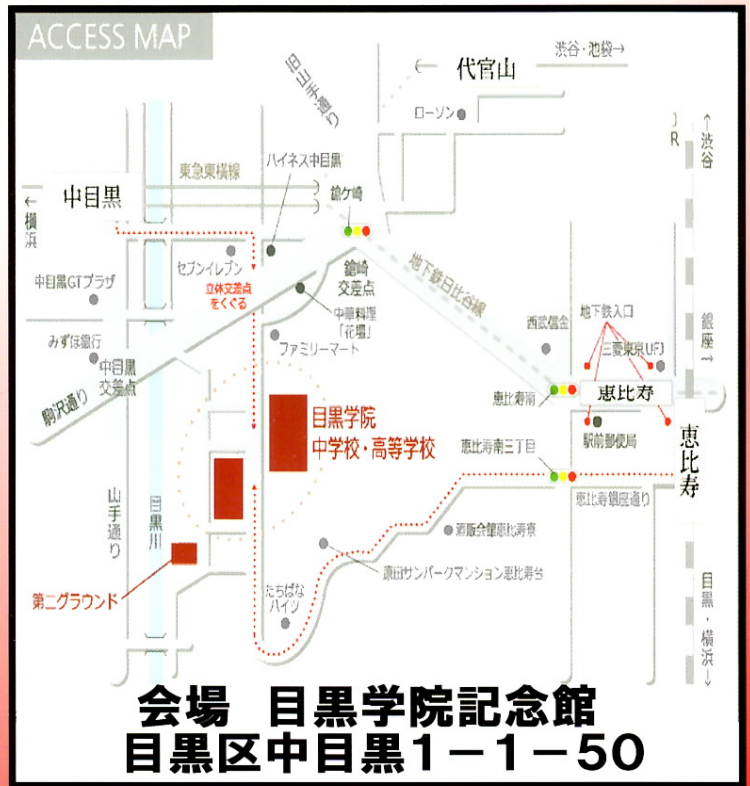

ラグビーワールドカップ2019™ 日本大会 パブリックビューイング

緊急開催決定!

入場無料

定員300名先着

9/28日本vsアイルランドの様子

日本ラグビーの新たな歴史をみんなで見届けよう!!

準々決勝 10/20 (日)

開場予定15:30
KICK OFF19:15

日本代表 vs 南アフリカ代表

※当日は16:15からの、ウェールズ代表vsフランス代表も放映します。

■当日は駐車スペースがありませんので公共交通機関をご利用ください。■定員を超えた場合観戦入場できない場合もありますのでご了承ください。■飲食物、応援のための鳴り物、危険物等の会場内持ち込みは禁止とさせていただきます。■会場において、他のお客様の迷惑になる行為を行ったり、係員の指示に従わない方については、退場いただく場合があります。■来場者間で事故やトラブルが発生した場合は、当事者間で解決いただきます。■ペット等(介助犬を除く)を連れてのご入場はできません。■施設の破損等があった場合は、実費にて徴収致します。■観戦中のアルコール等、飲食はできません。(会場入口販売飲料水を除く。)
■中学生以下のお子様は保護者、引率者同伴でお越しください。